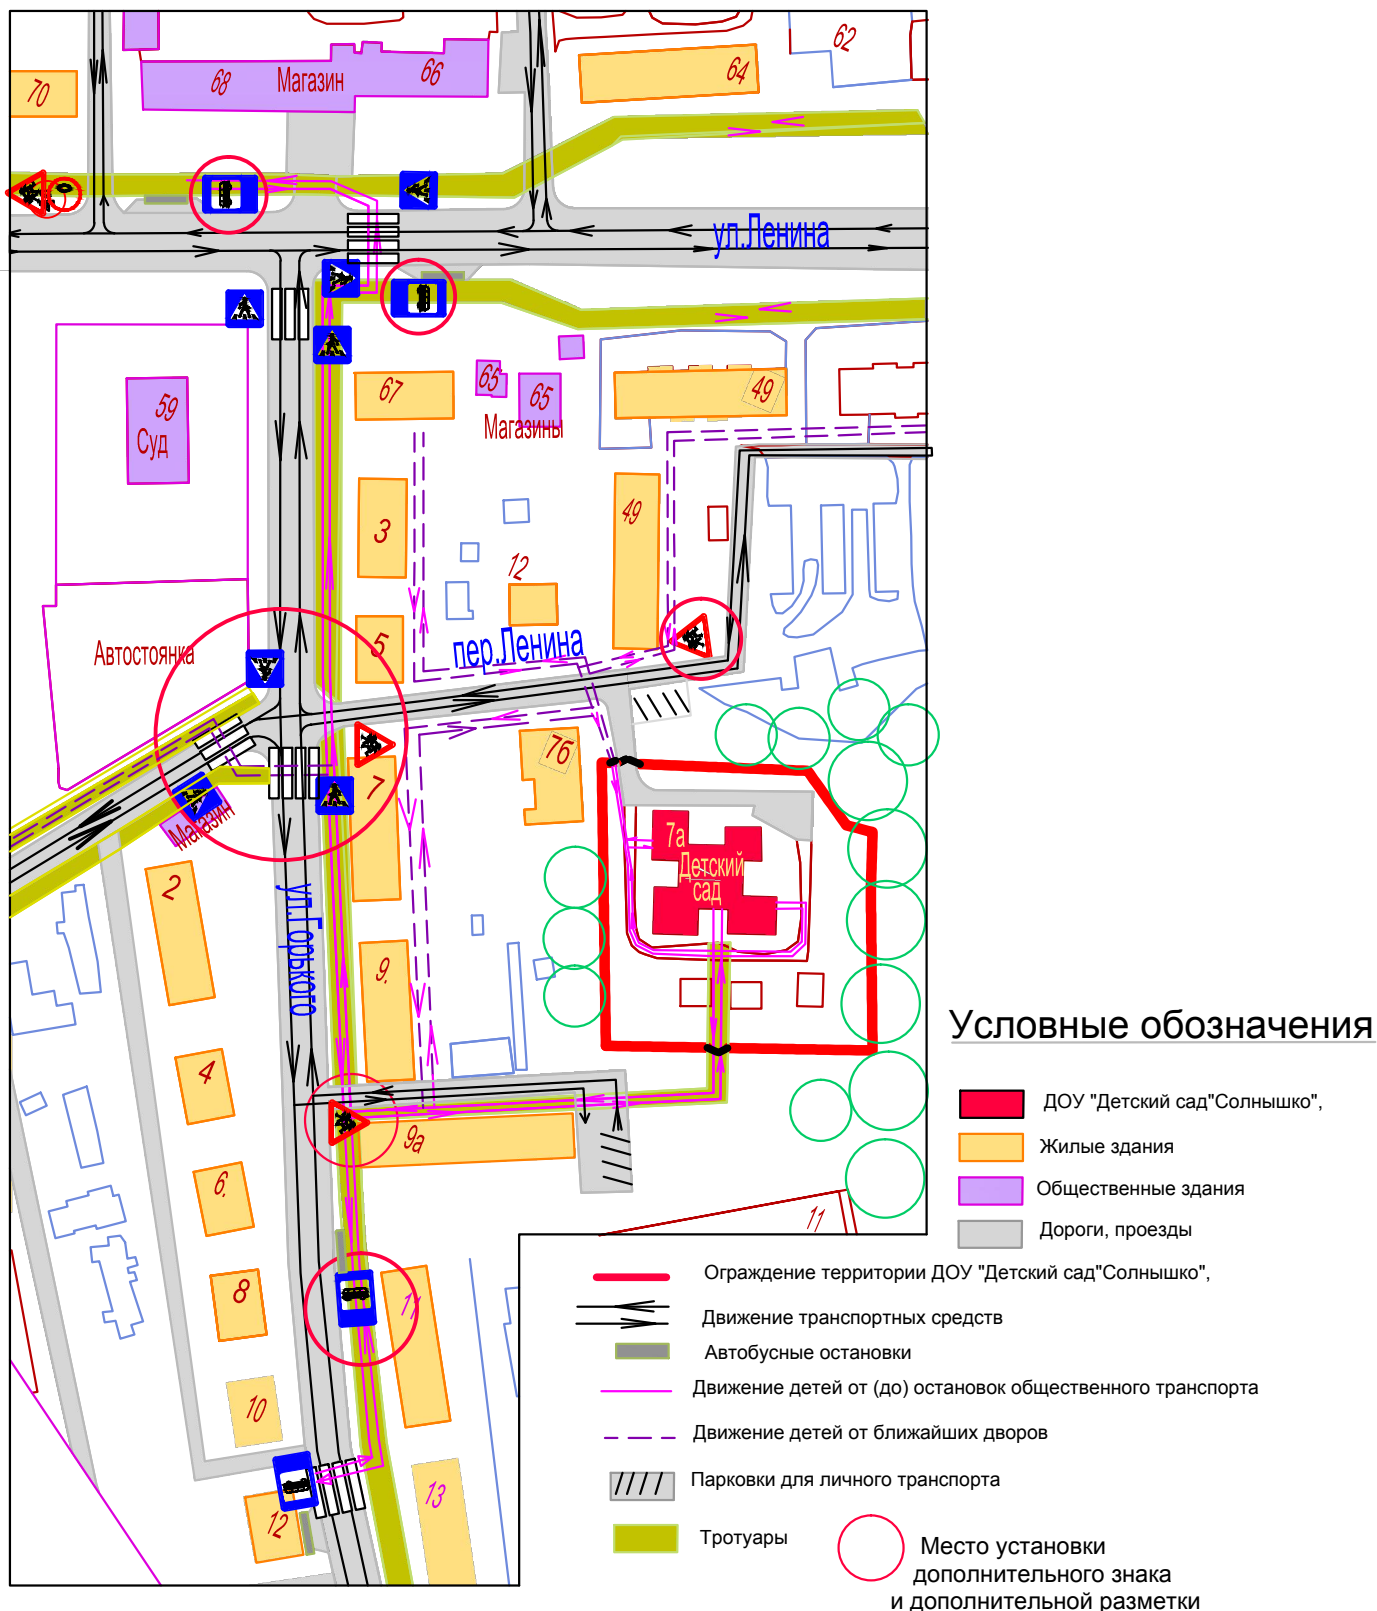

Схема 3

Схема организации дорожного движения
в непосредственной близости от МБДОУ детский сад "Солнышко",
с размещением соответствующих технических средств,
маршруты движения детей и расположение парковочных мест

Установку дополнительных знаков смотреть на схеме 5